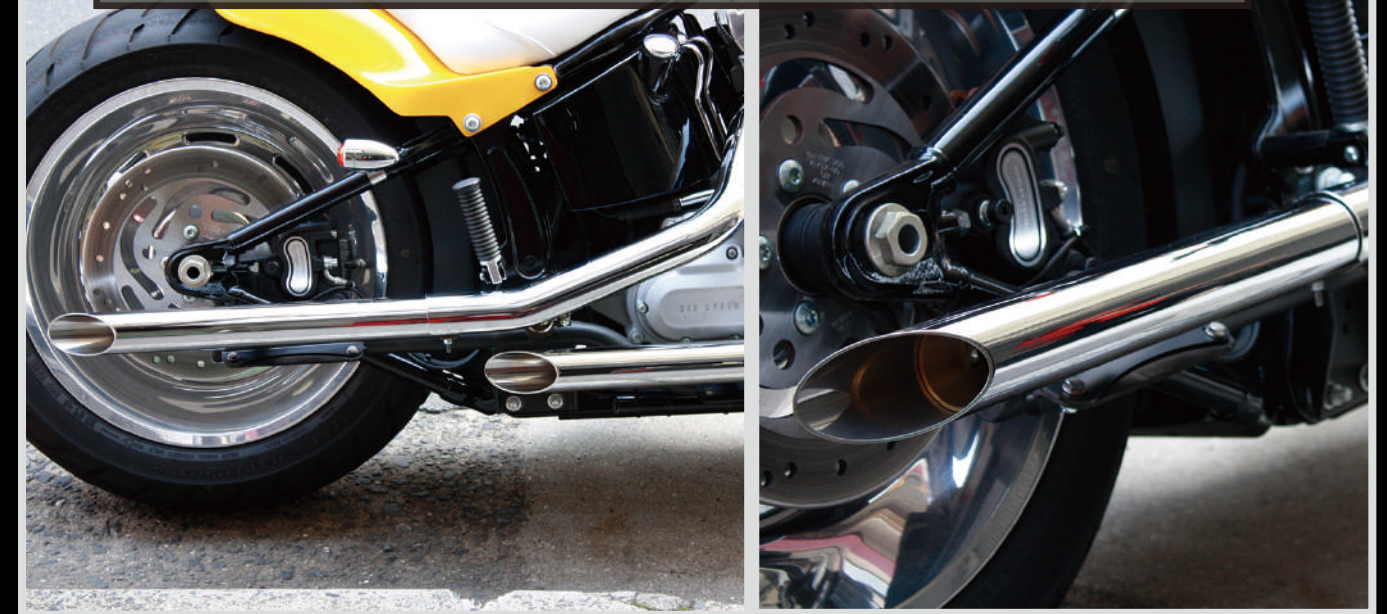

BABY BRASS 63 - ベビーブラス 63

存在感を最大限に抑えたマフラー、音はベビーブラス76と同様の重低音

※注文は車種、年式が必要です

- XL ALL モデル・ALL 年式
- SOFTAIL ALL モデル・ALL 年式 (FLSB を除く)
- DYNA FXD,FXDB,FXDC ,FXDF ,FXDWG ALL 年式
  FXDL 1995~2014/2017

ベビーブラス 63

純正エキパイにスリップオンで取り付け可能。
標準組込済排気穴径 =9mm

- プラスエンド色変更 +¥2,000
- オプションの消音器で音量が下げられます。
- 純正ヒートガード黒塗装 ¥8,000 / 枚

SLIP-ON

ベビー 63 スラッシュ / クローム ¥78,000 (税別)

ベビー 63 スラッシュ / 黒 ¥93,000 (税別)

BRASS DRAG- ブラスドラッグ

伝統なデザイン"ドラッグ"をブラスで実現しました。

※注文は車種、年式が必要です

- XL ALL モデル・ALL 年式
- SOFTAIL ALL モデル・ALL 年式 (FLSB を除く)
- DYNA FXD,FXDB,FXDC ,FXDF ,FXDWG ALL 年式
  FXDL 1995~2014/2017

ブラスドラッグ

純正エキパイにスリップオンで取り付け可能。

- 純正ヒートガード黒塗装 ¥8,000 / 枚

SLIP-ON

ブラスドラッグ / クローム ¥43,000 (税別)

ブラスドラッグ / 黒 ¥55,000 (税別)

ブラスドラッグ / 金 ¥40,000 (税別)

※注文は車種、年式が必要です

SOFTAIL

DYNA

XL

SOFTAIL

DYNA

XL